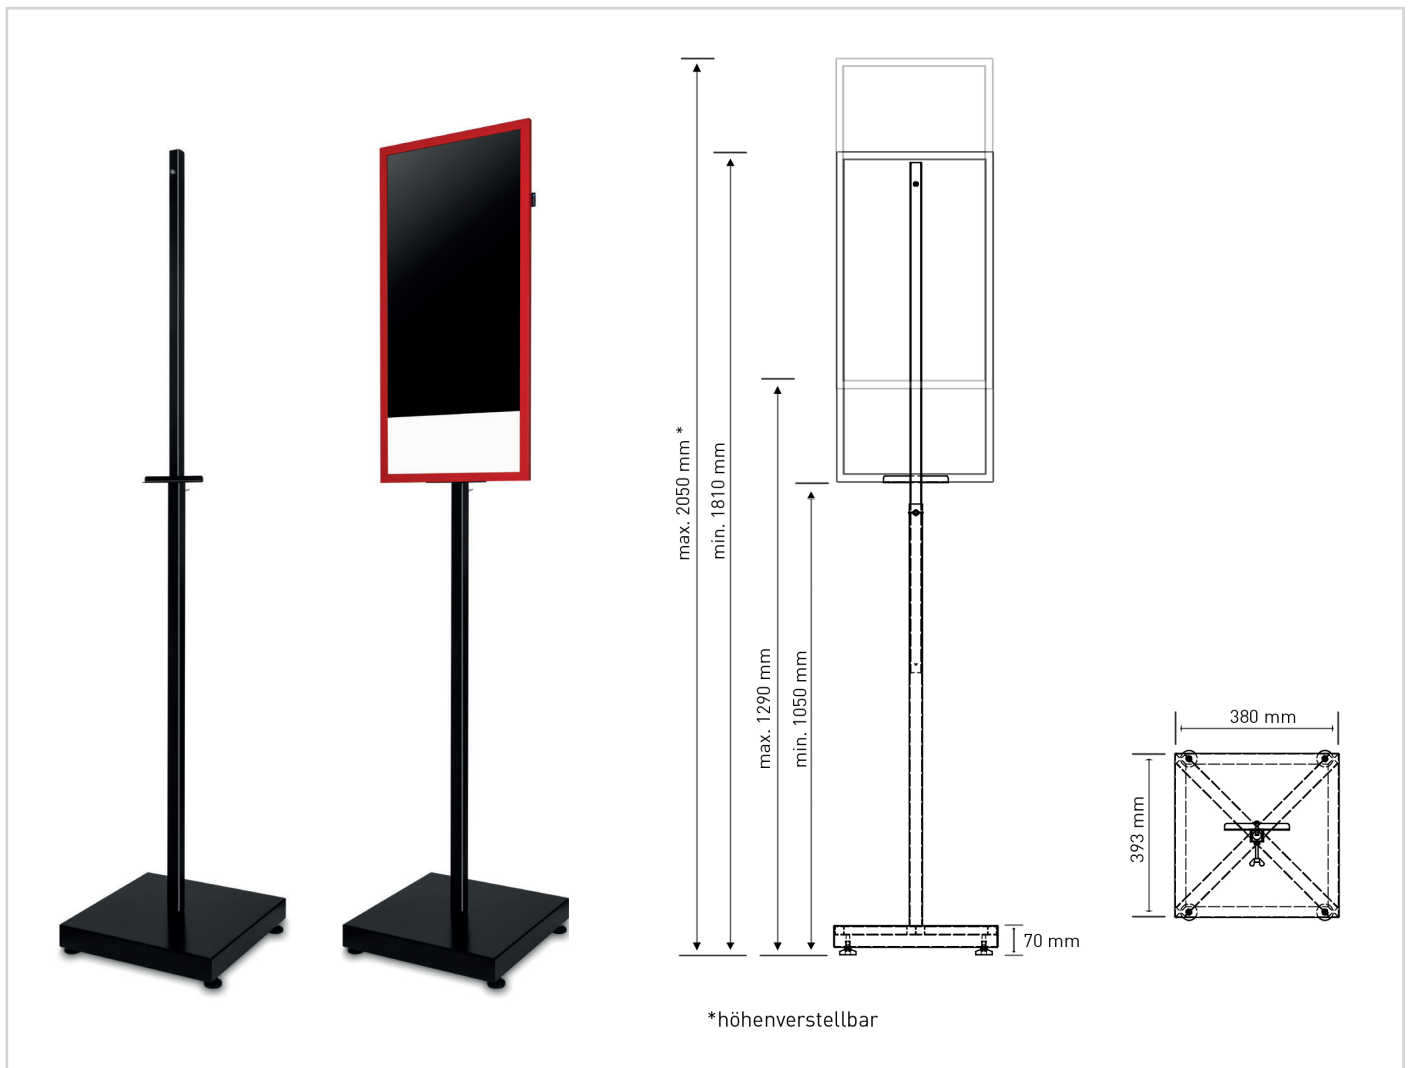

# DATENBLATT STANDFUSS 27"

## INFORMATION

Farbe	schwarz, weiß
Höhe	max. 2050 mm, min. 1810 mm
Gewicht	6,487 kg
Maße Bodenplatte	380 mm x 393 mm
Lieferumfang	inklusive aller Befestigungsmaterialien
Besonderheiten	höhenverstellbar