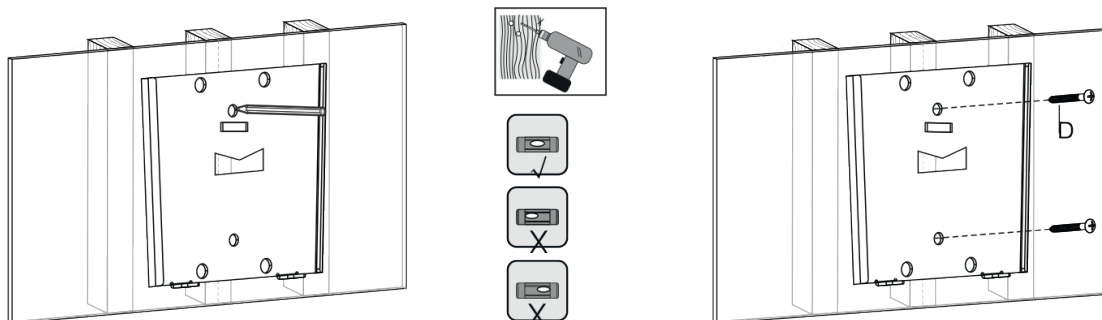

# MONTAGEANLEITUNG WANDHALTERUNG 27"

## LIEFERUMFANG

4x Schraube M4x14

4x Schraube M5x14

4x Mutter D5

2x Schraube ST5.5x50

2x Dübel

# MONTAGEANLEITUNG WANDHALTERUNG 27"

1

2

3