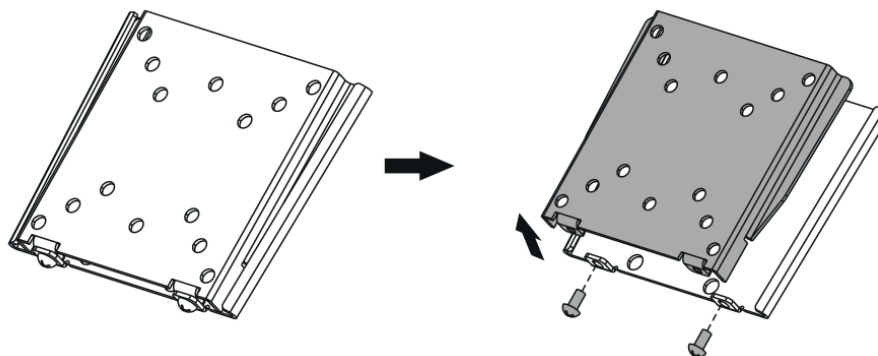

# MONTAGEANLEITUNG WANDHALTERUNG 27"

## LIEFERUMFANG

4x Schraube M4x14

4x Schraube M5x14

4x Mutter D5

2x Schraube ST5.5x50

2x Dübel

# MONTAGEANLEITUNG WANDHALTERUNG 27"

1

2

3